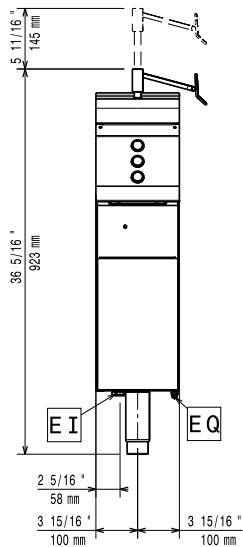

Zepředu

Elektro

Napětí:

206353 (LIFT9E)

230 V/1 ph/50/60 Hz

Celkový příkon:

0.2 kW

Hlavní informace

Vnější rozměry, Šířka 200 mm

Vnější rozměry, Hloubka 930 mm

Vnější rozměry, Výška 850 mm

Netto váha: 40 kg

Automatické zvedání **X**