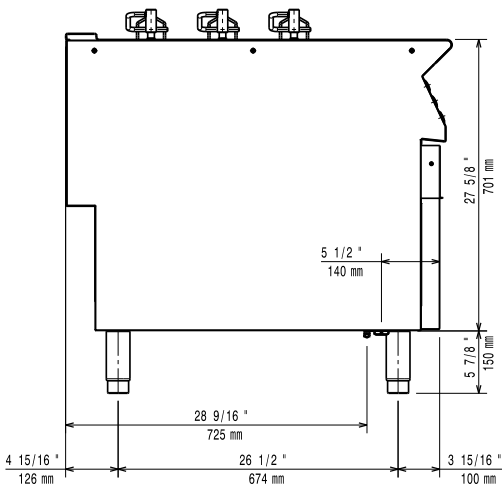

## Hlavní informace

Vnější rozměry, Šířka 200 mm

Vnější rozměry, Hloubka 930 mm

Vnější rozměry, Výška 850 mm

Netto váha: 40 kg

 Automatické zvedání **X**

Boční

 EI = Elektrické napojení  
 EQ = Zemnicí šroub